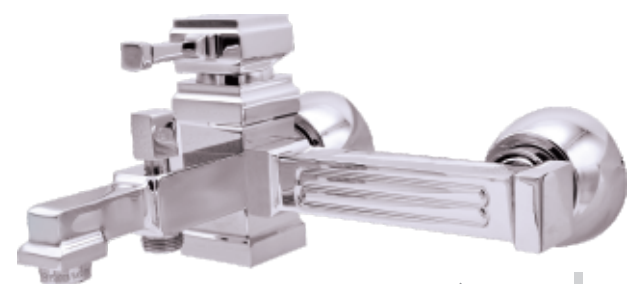

شیر روگازی
کلاسیک
Classic
Pot Filler
کلاسیک صنوبر حشو
و عاء المطبخ

دوش حمام
Bathroom

ظرفشویی مطبخ
Sink

توالت
دورة المياه
Toilet

روشویی
مغسلة
Basin

مدل الیزه

Elizeh Design

دوش
حمام
Bathroom

ظرفشویی
مطبخ
Sink

توالت
دورة المياة
Toilet

روشویی
مغسلة
Basin

مدل
رویال

دوش
حمام
Bathroom

ظرفشویی
مطبخ
Sink

توالت
دورة المياة
Toilet

روشویی
مغسلة
Basin