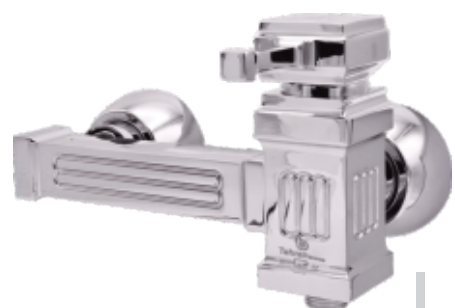

توالت
دورة المياة
Toilet