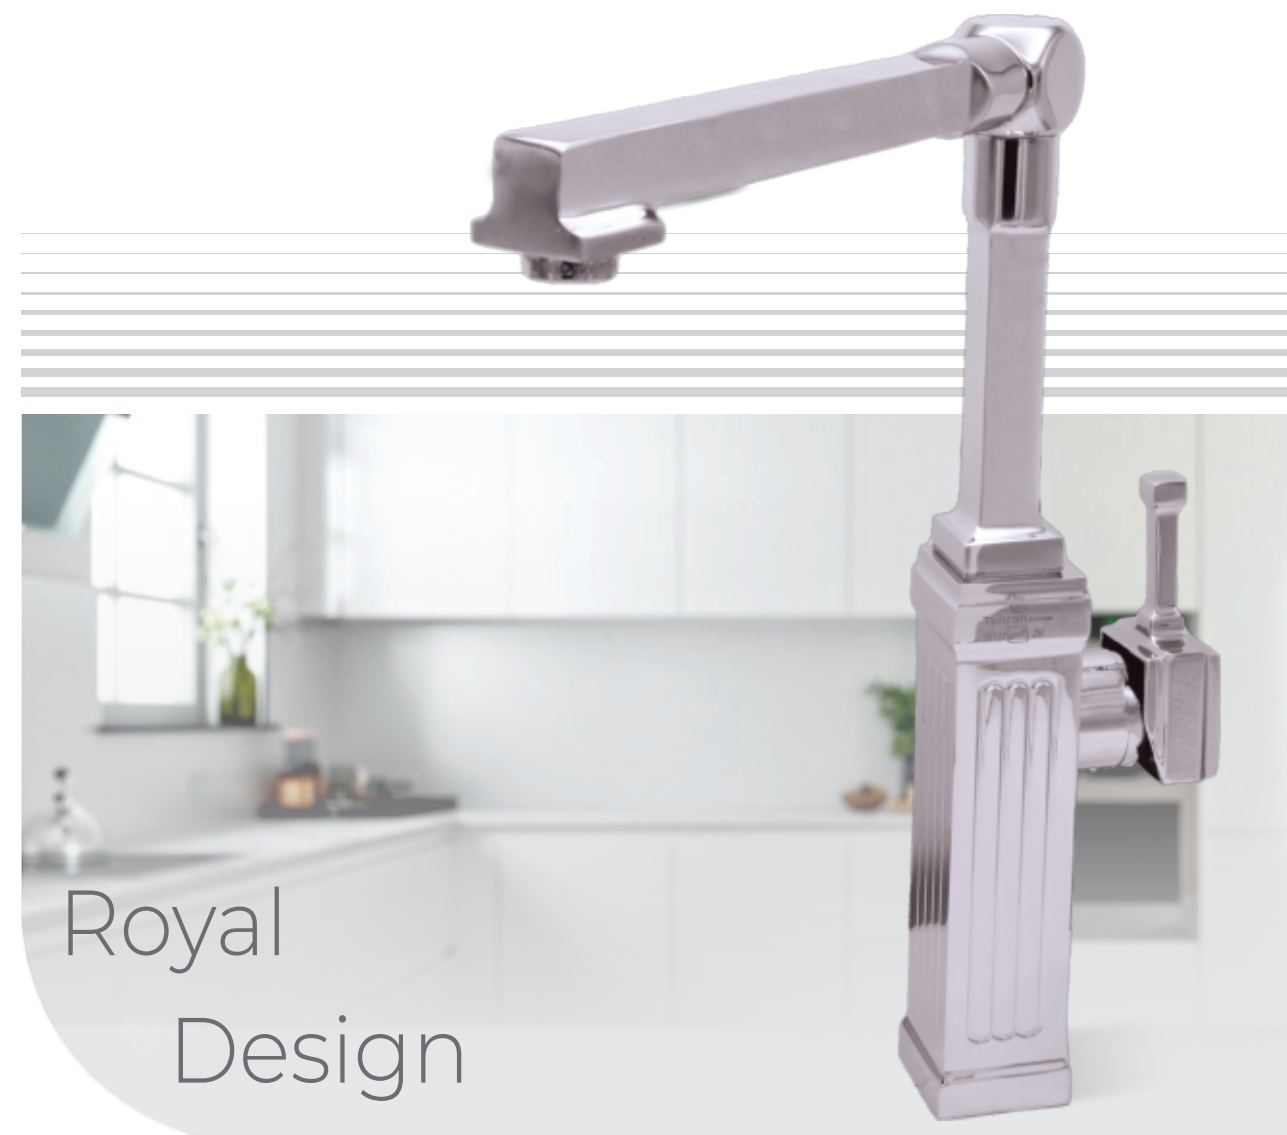

ظرفشویی
مطبخ
Sink

توالت
دورة المياة
Toilet

روشویی
مغسلة
Basin

مدل
رویال

دوش
حمام
Bathroom

ظرفشویی
مطبخ
Sink

توالت
دورة المياة
Toilet

روشویی
مغسلة
Basin