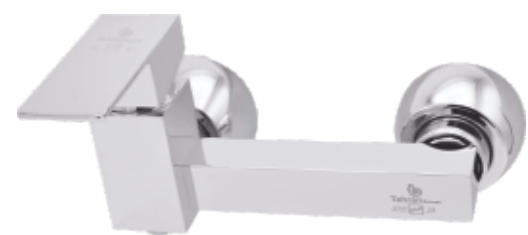

Felorans
Design

دوش
حمام
Bathroom

ظرفشویی
مطبخ
Sink

مدل
فلورانس وسط

توالیت
دورة المياة
Toilet

روشویی
مغسلة
Basin

روشویی پایه بلند
مغسلة طويل
Tall Basin

Felorans
Design

توالت
دورة المياة
Toilet

روشویی
مغسلة
Basin

مدل
فلت

Felat
Design

دوش
حمام
Bathroom

ظرفشویی
مطبخ
Sink

مدل
ناتولی

توالت
دورة المياة
Toilet