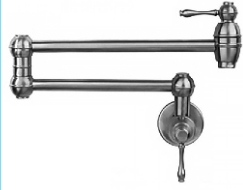

شیر روی اجاق گاز کروم

تومان ۹/۱۷۷/۰۰۰

Code:3336

شیر روی اجاق گاز مشکی

تومان ۹/۷۸۱/۰۰۰

Code:3297

شیر روی اجاق گاز طلا مات

تومان ۱۰/۲۰۳/۰۰۰