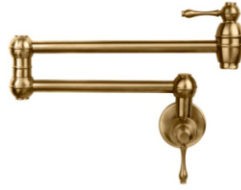

Code:3297

شیر روی اجاق گاز طلا مات

تومان ۱۰/۲۰۳/۰۰۰